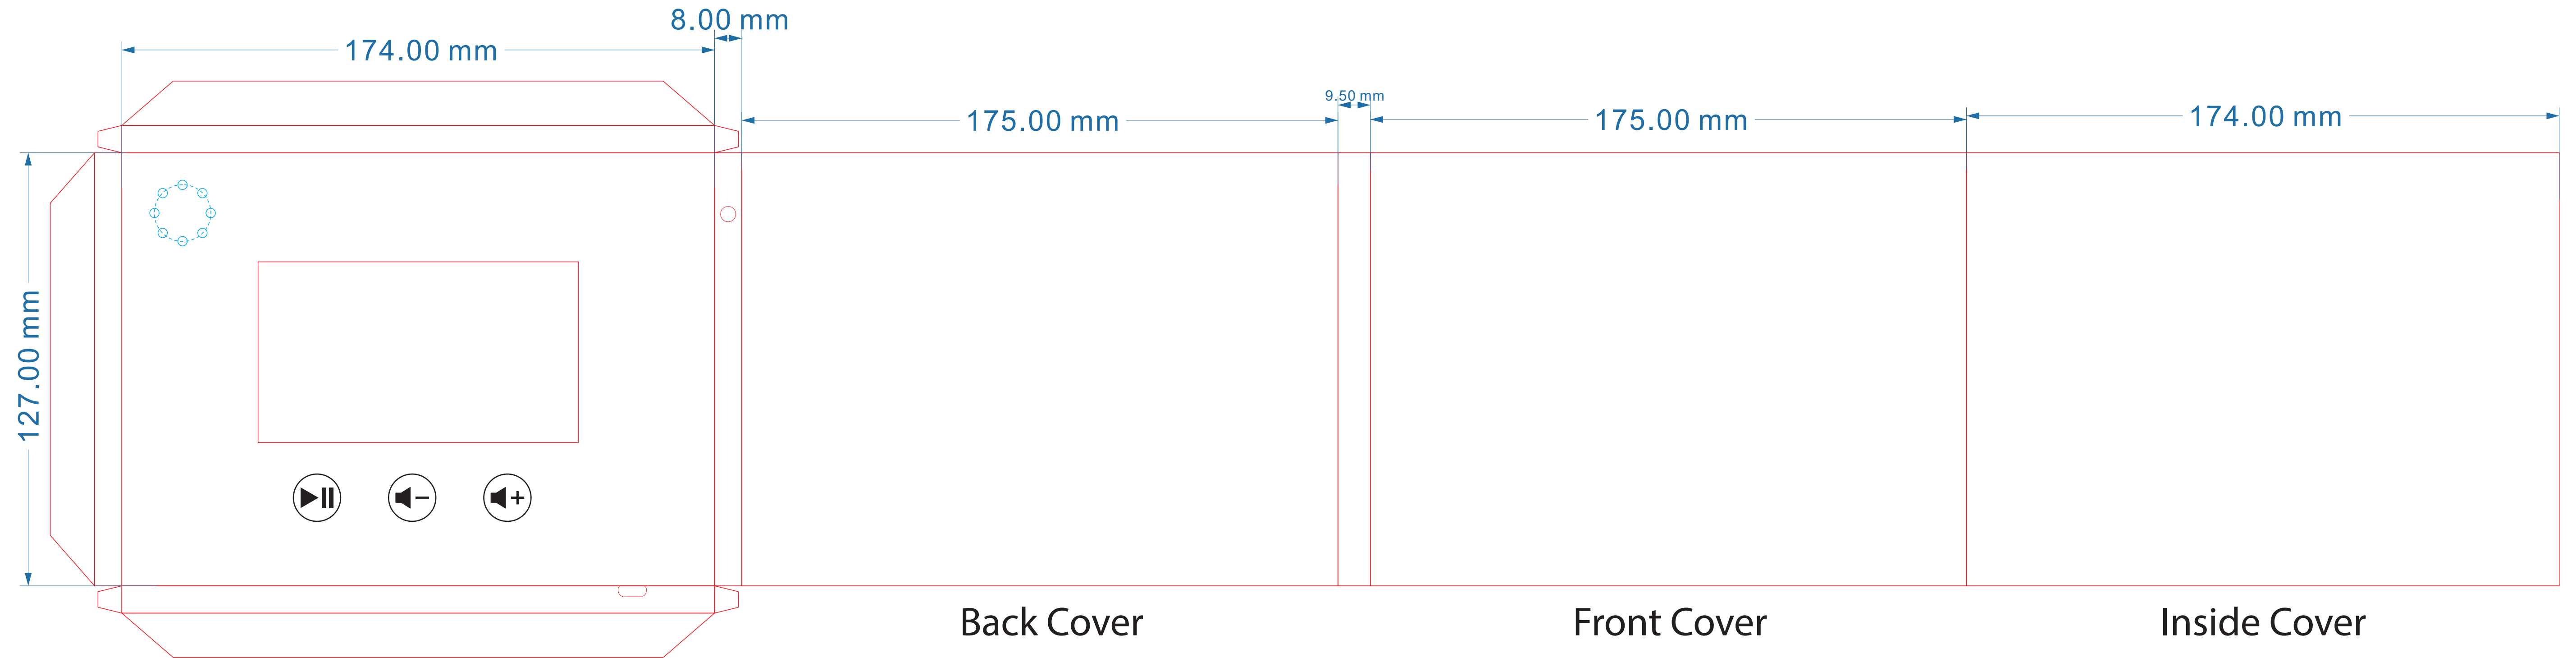

9913 Pflumm Road, Lenexa KS 66215

913-451-1151 • [www.magtek.net](http://www.magtek.net) • [info@magtek.net](mailto:info@magtek.net)

175x127mm - 4.3 inch Screen - Landscape