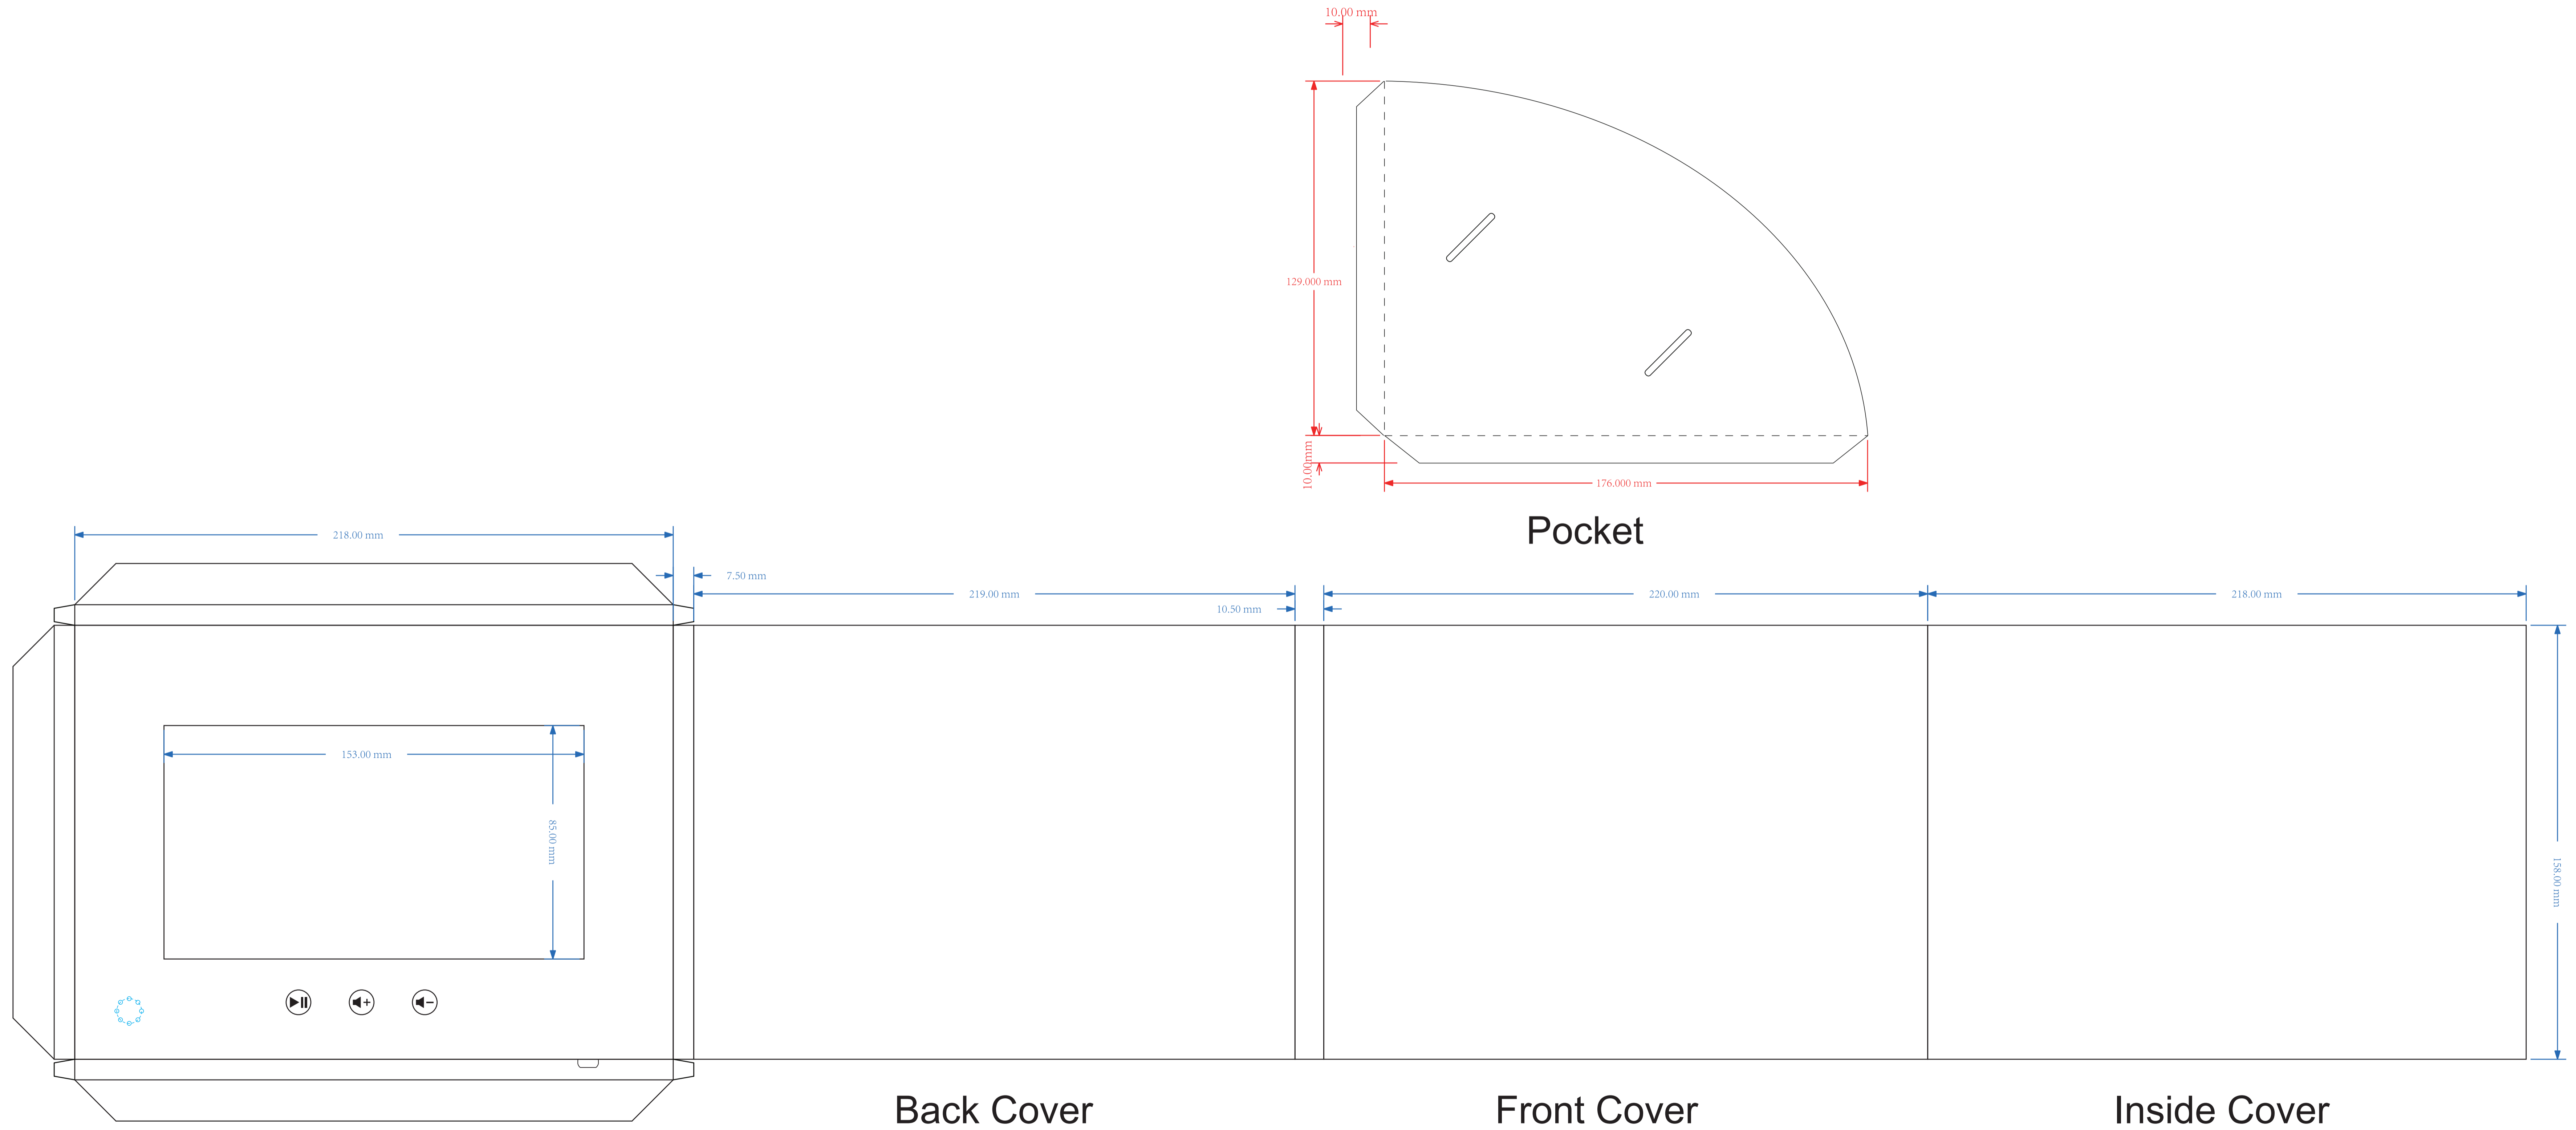

9913 Pflumm Road, Lenexa KS 66215  
913-451-1151 • www.magtek.net • info@magtek.net

220x158mm - 7 inch Screen - Landscape with pocket