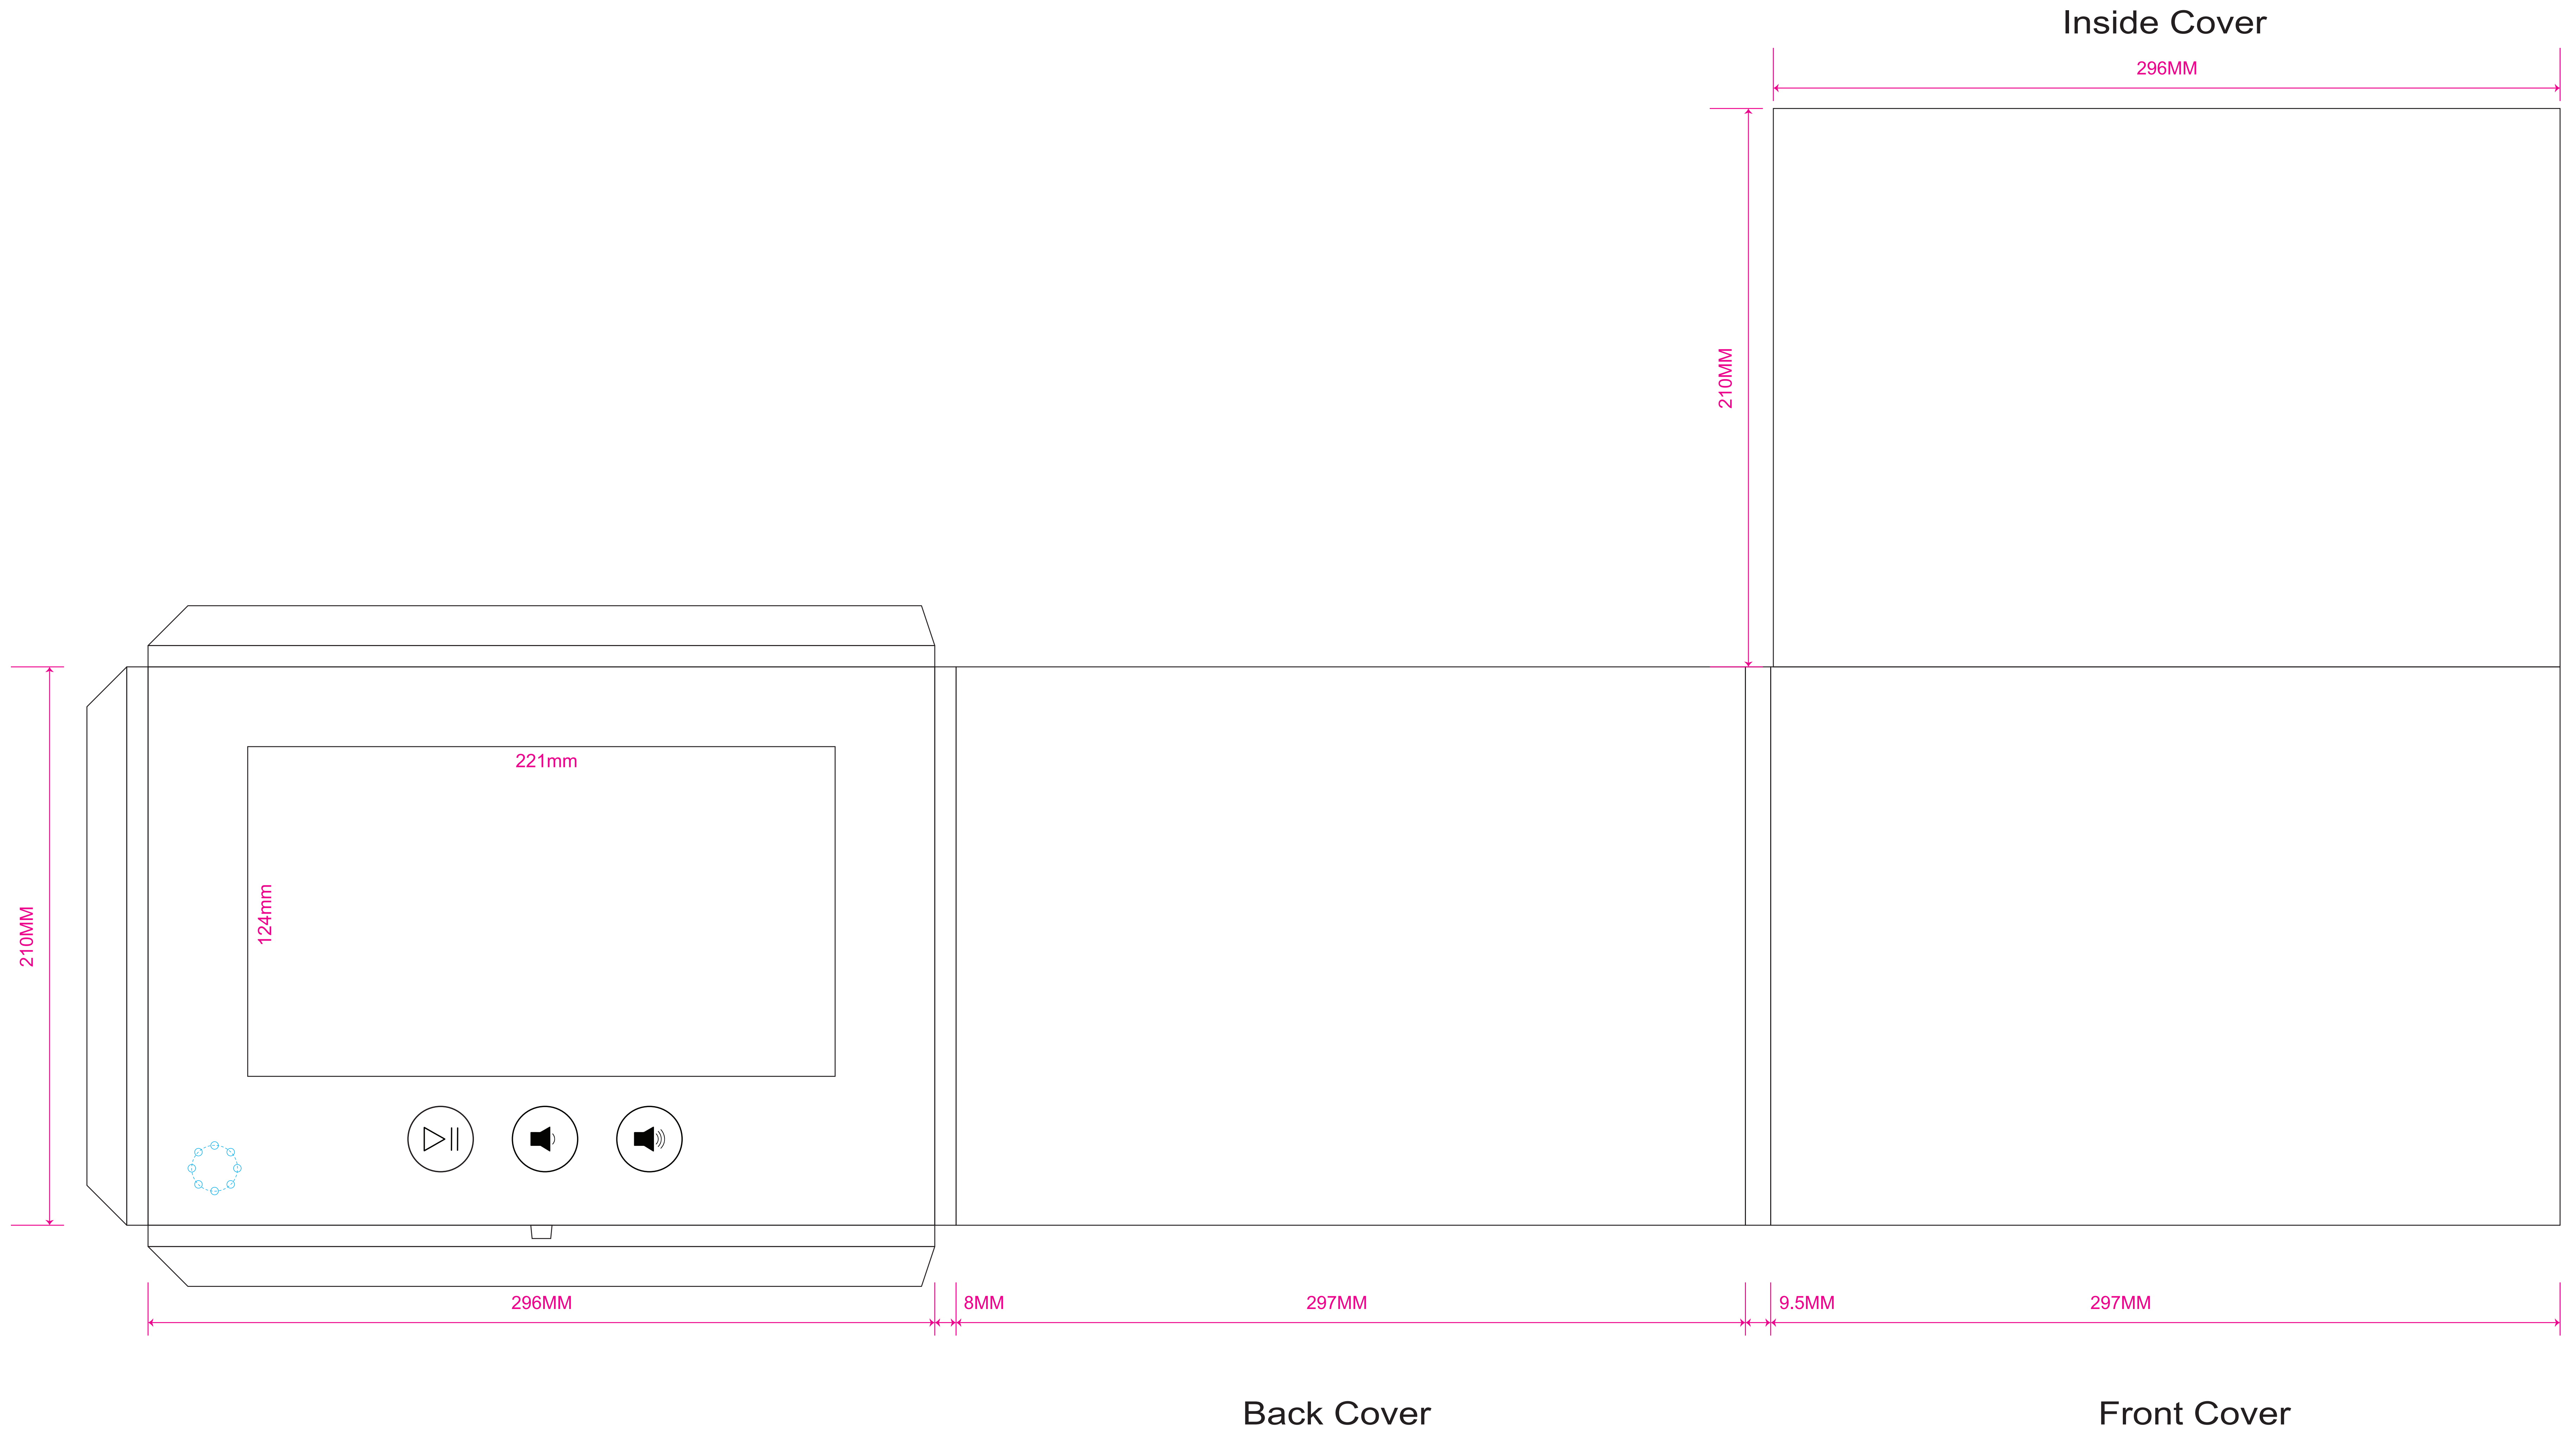

9913 Pflumm Road, Lenexa KS 66215
913-451-1151 • www.magtek.net • info@magtek.net

A4 - 10.1 inch Screen - Soft-cover Landscape