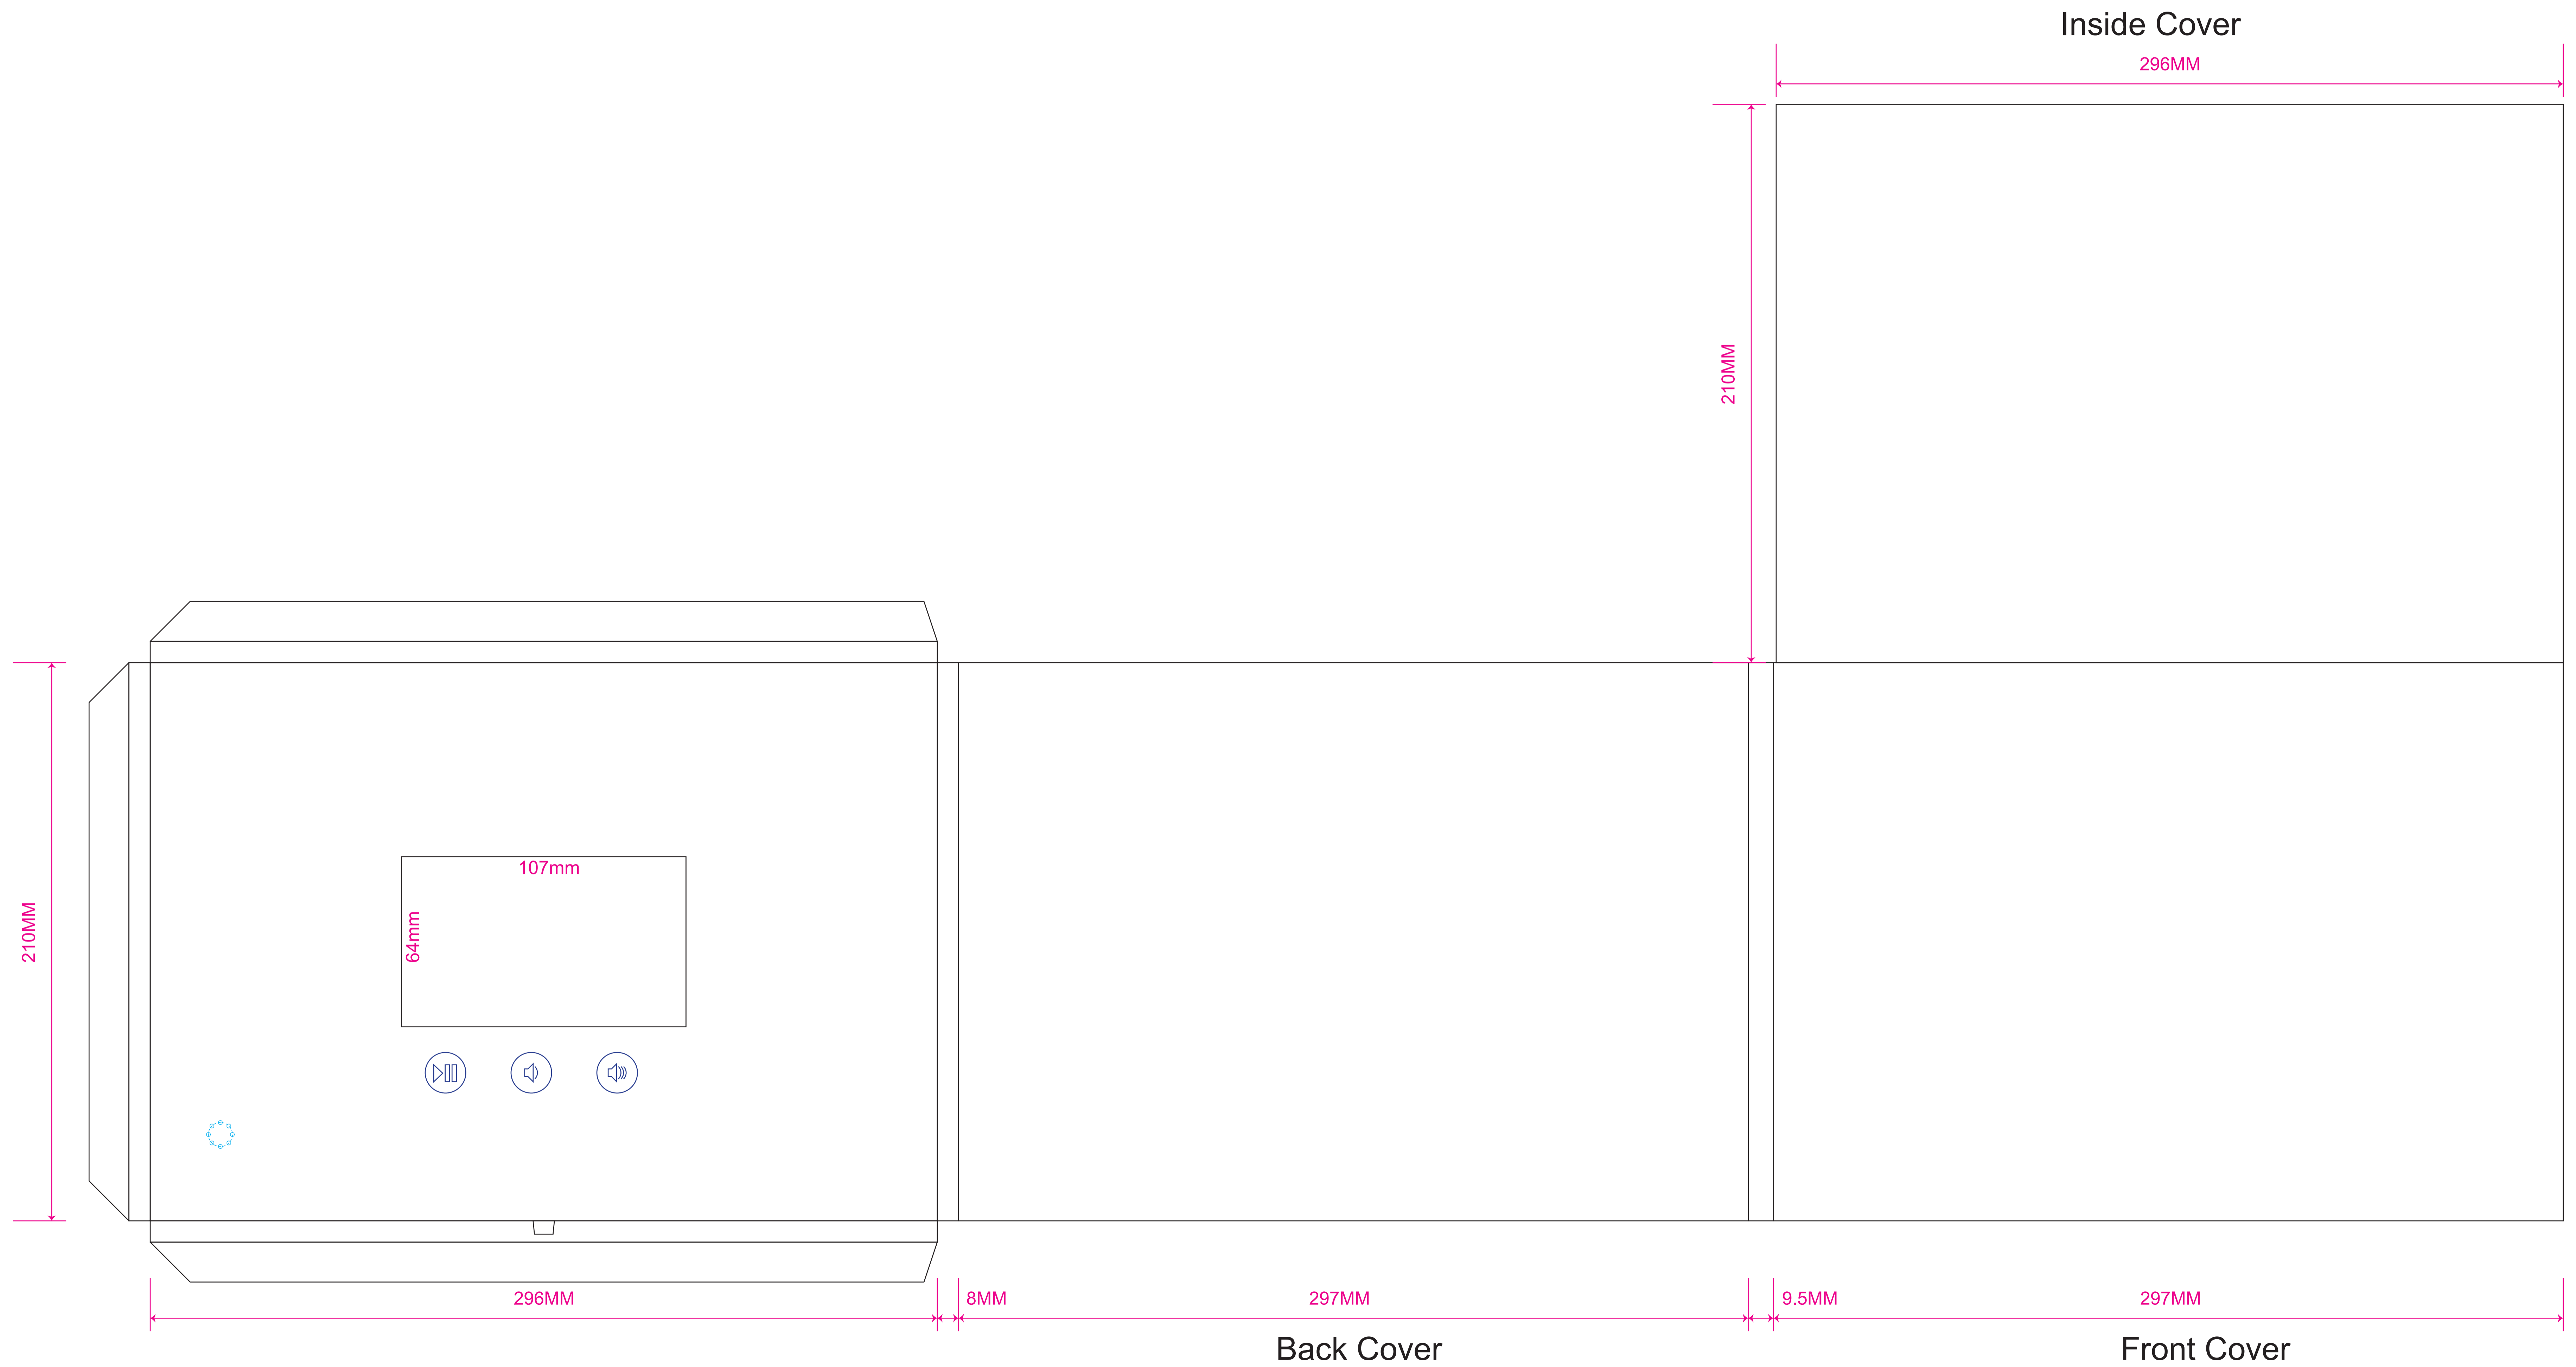

9913 Pflumm Road, Lenexa KS 66215
913-451-1151 • www.magtek.net • info@magtek.net

A4 - 5 inch Screen - Soft-cover Landscape