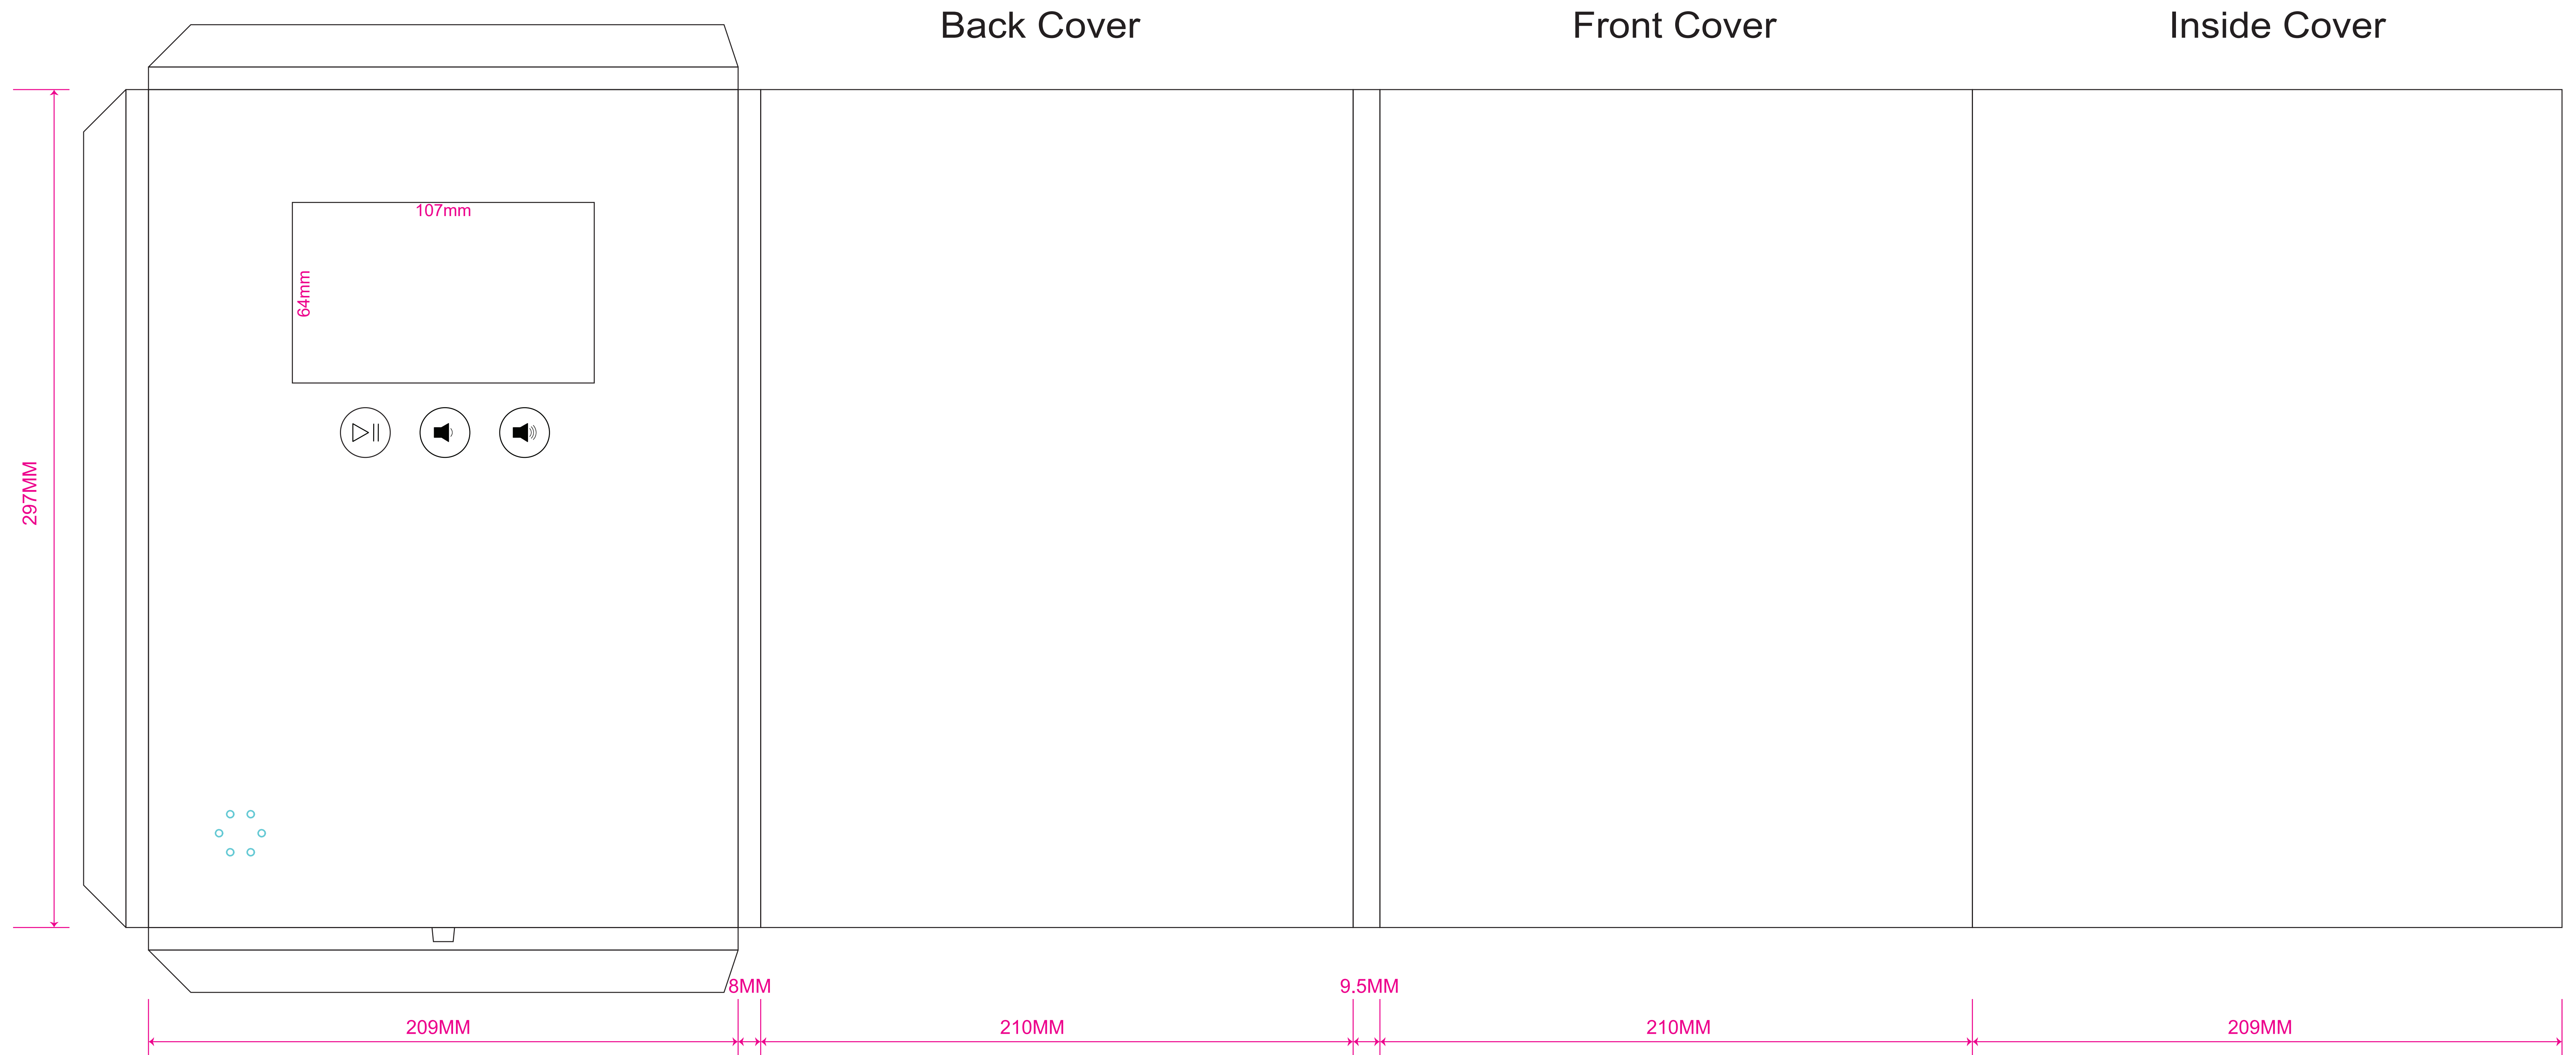

9913 Pflumm Road, Lenexa KS 66215  
913-451-1151 • [www.magtek.net](http://www.magtek.net) • [info@magtek.net](mailto:info@magtek.net)

A4 - 5 inch Screen - Soft-cover Portrait