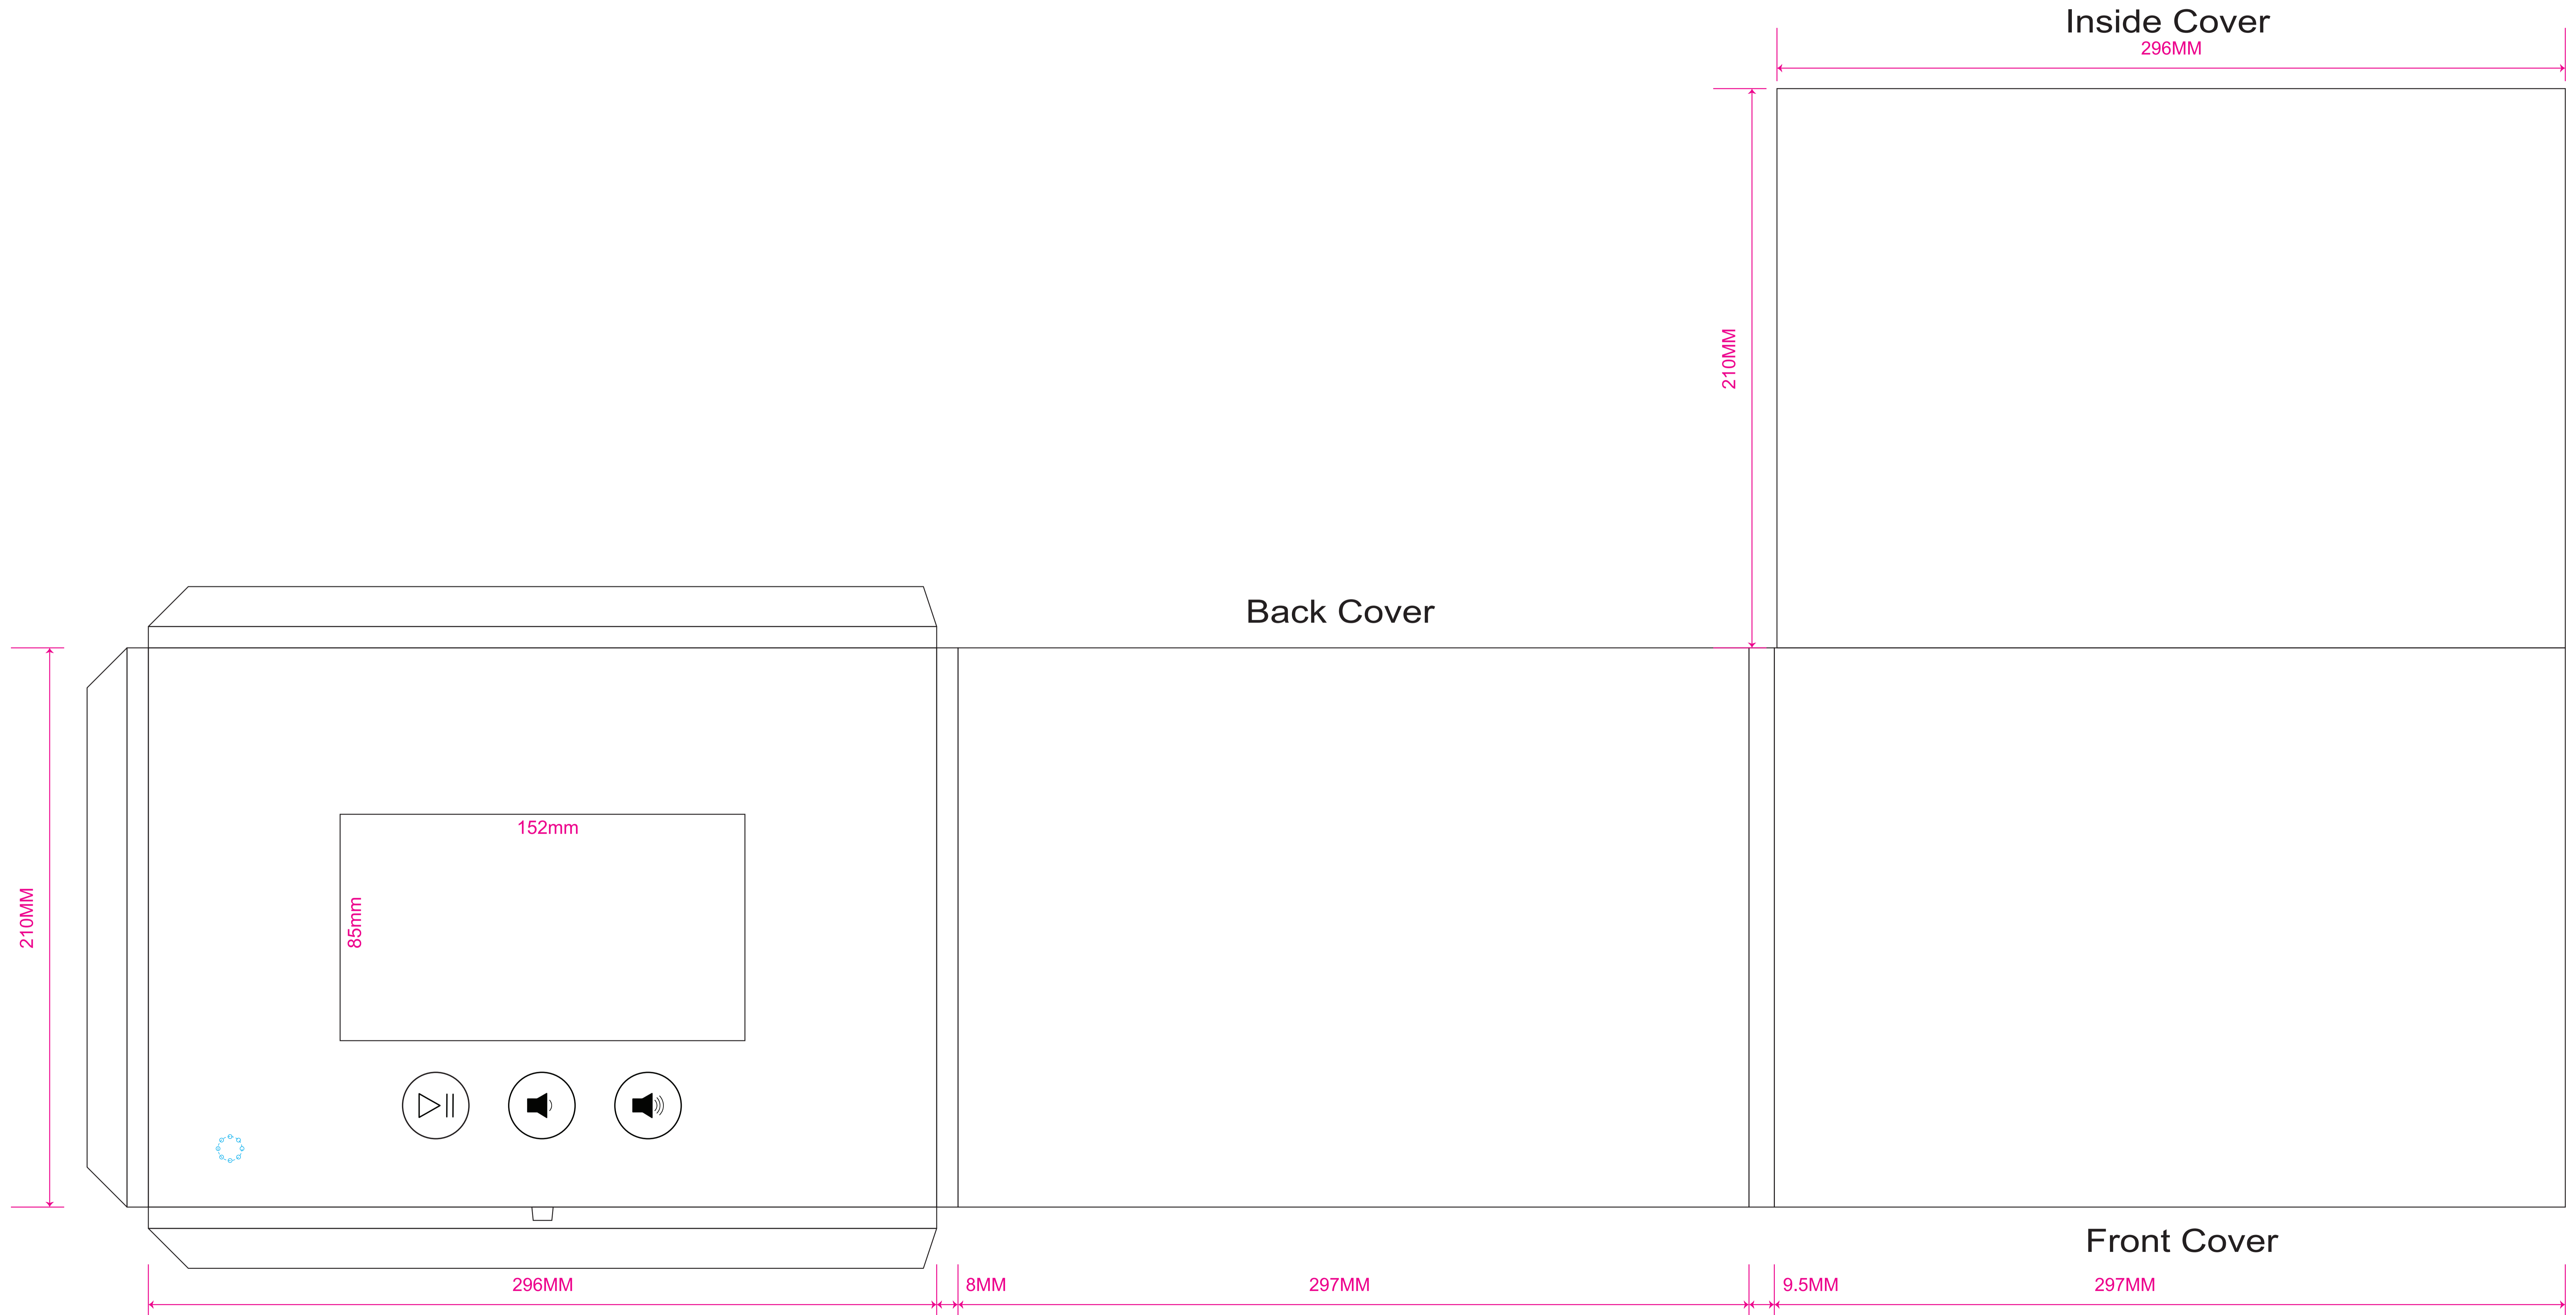

9913 Pflumm Road, Lenexa KS 66215  
913-451-1151 • [www.magtek.net](http://www.magtek.net) • [info@magtek.net](mailto:info@magtek.net)

A4 - 7 inch Screen - Soft-cover Landscape