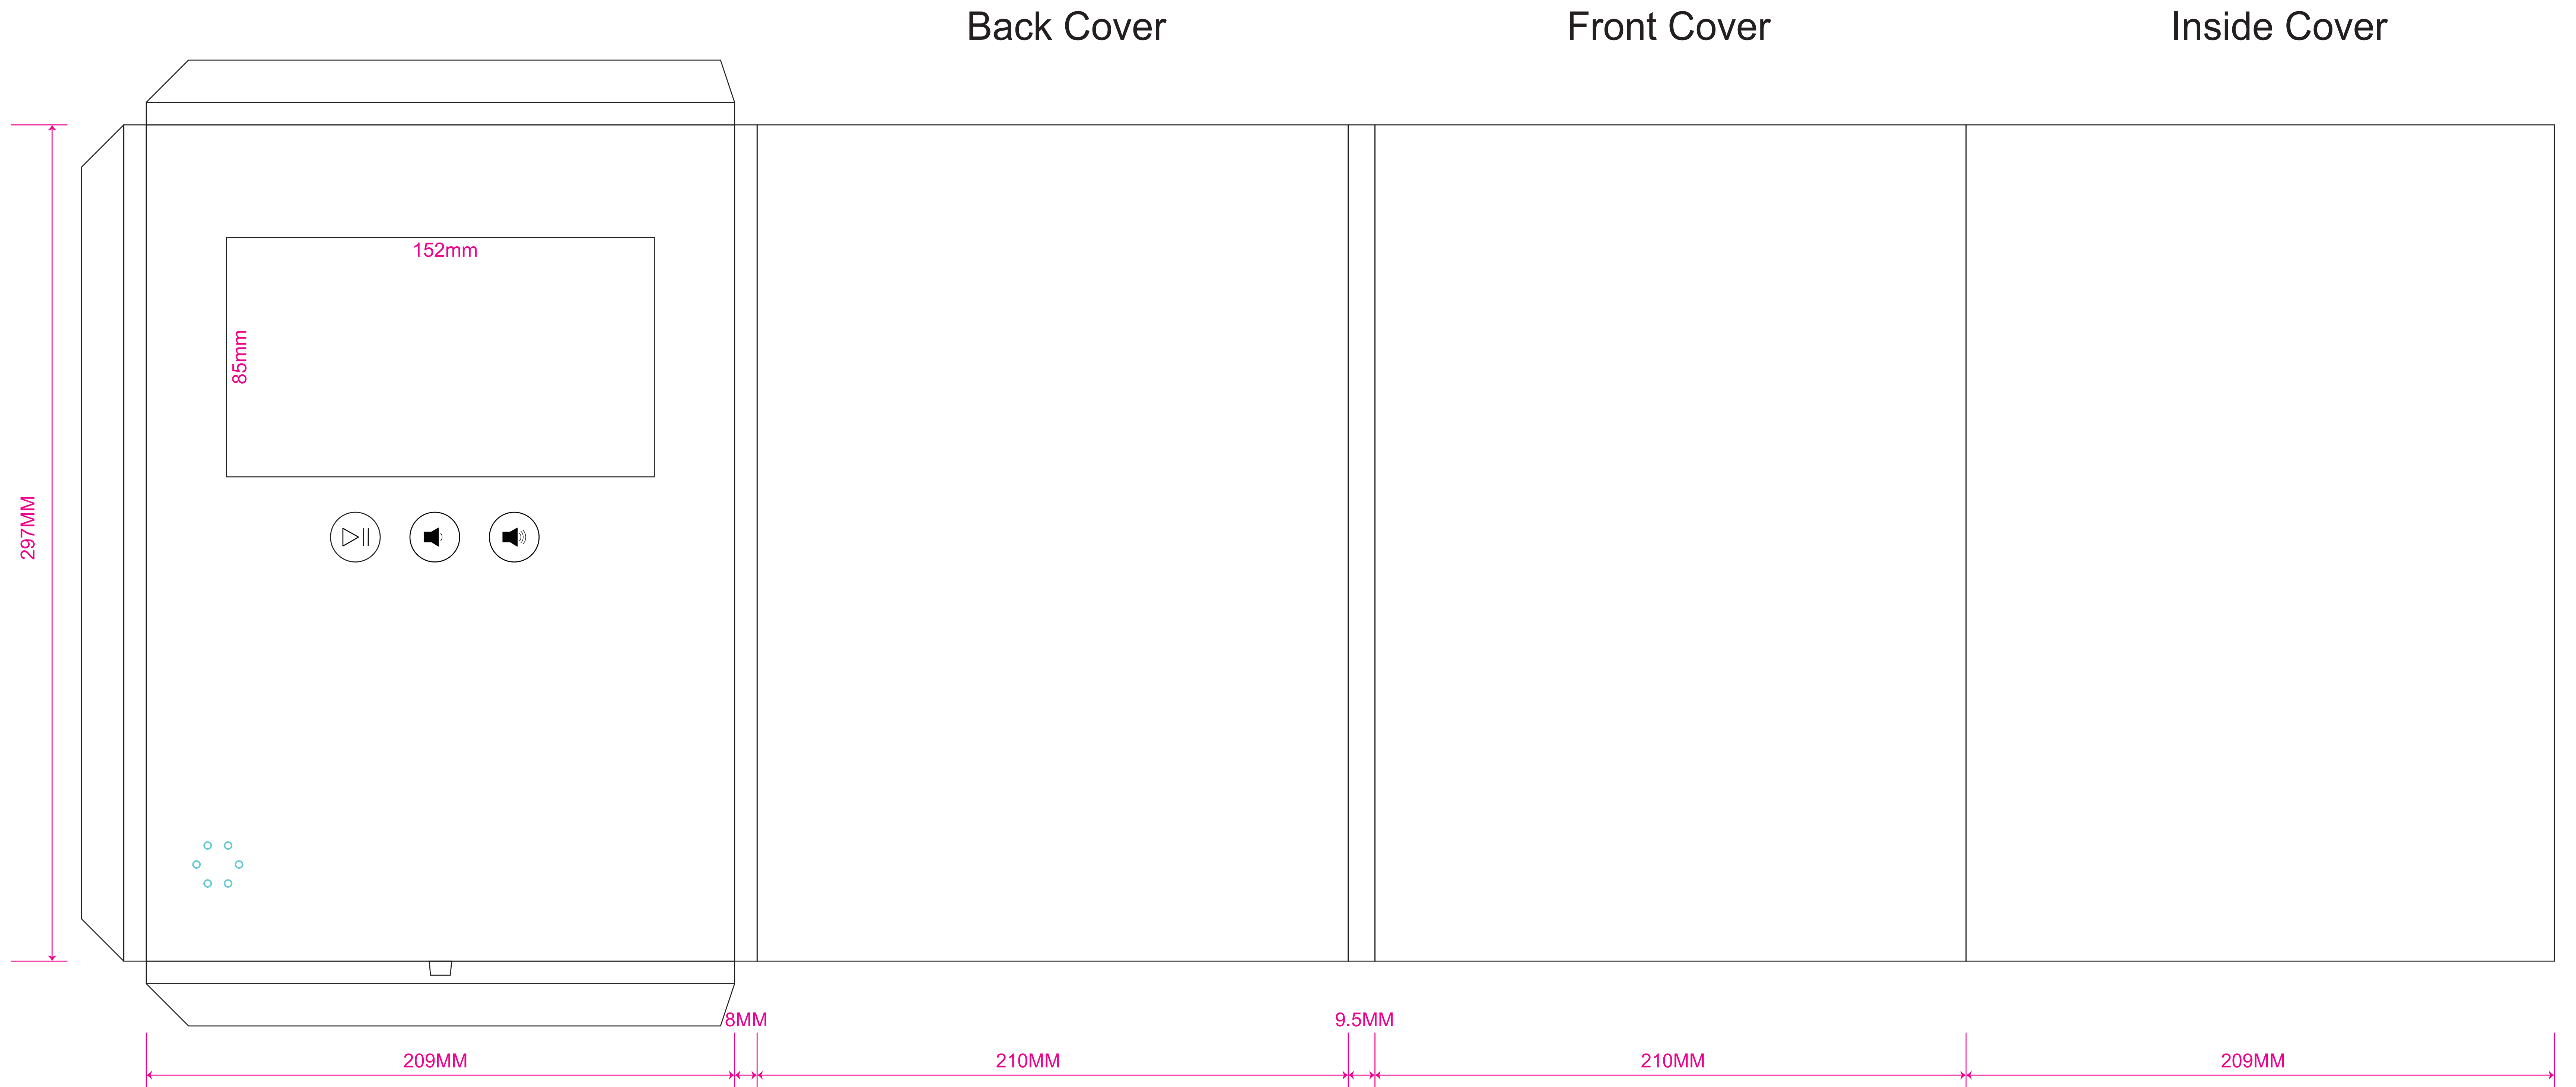

9913 Pflumm Road, Lenexa KS 66215
913-451-1151 • www.magtek.net • info@magtek.net

A4 - 7 inch Screen - Soft-cover Portrait