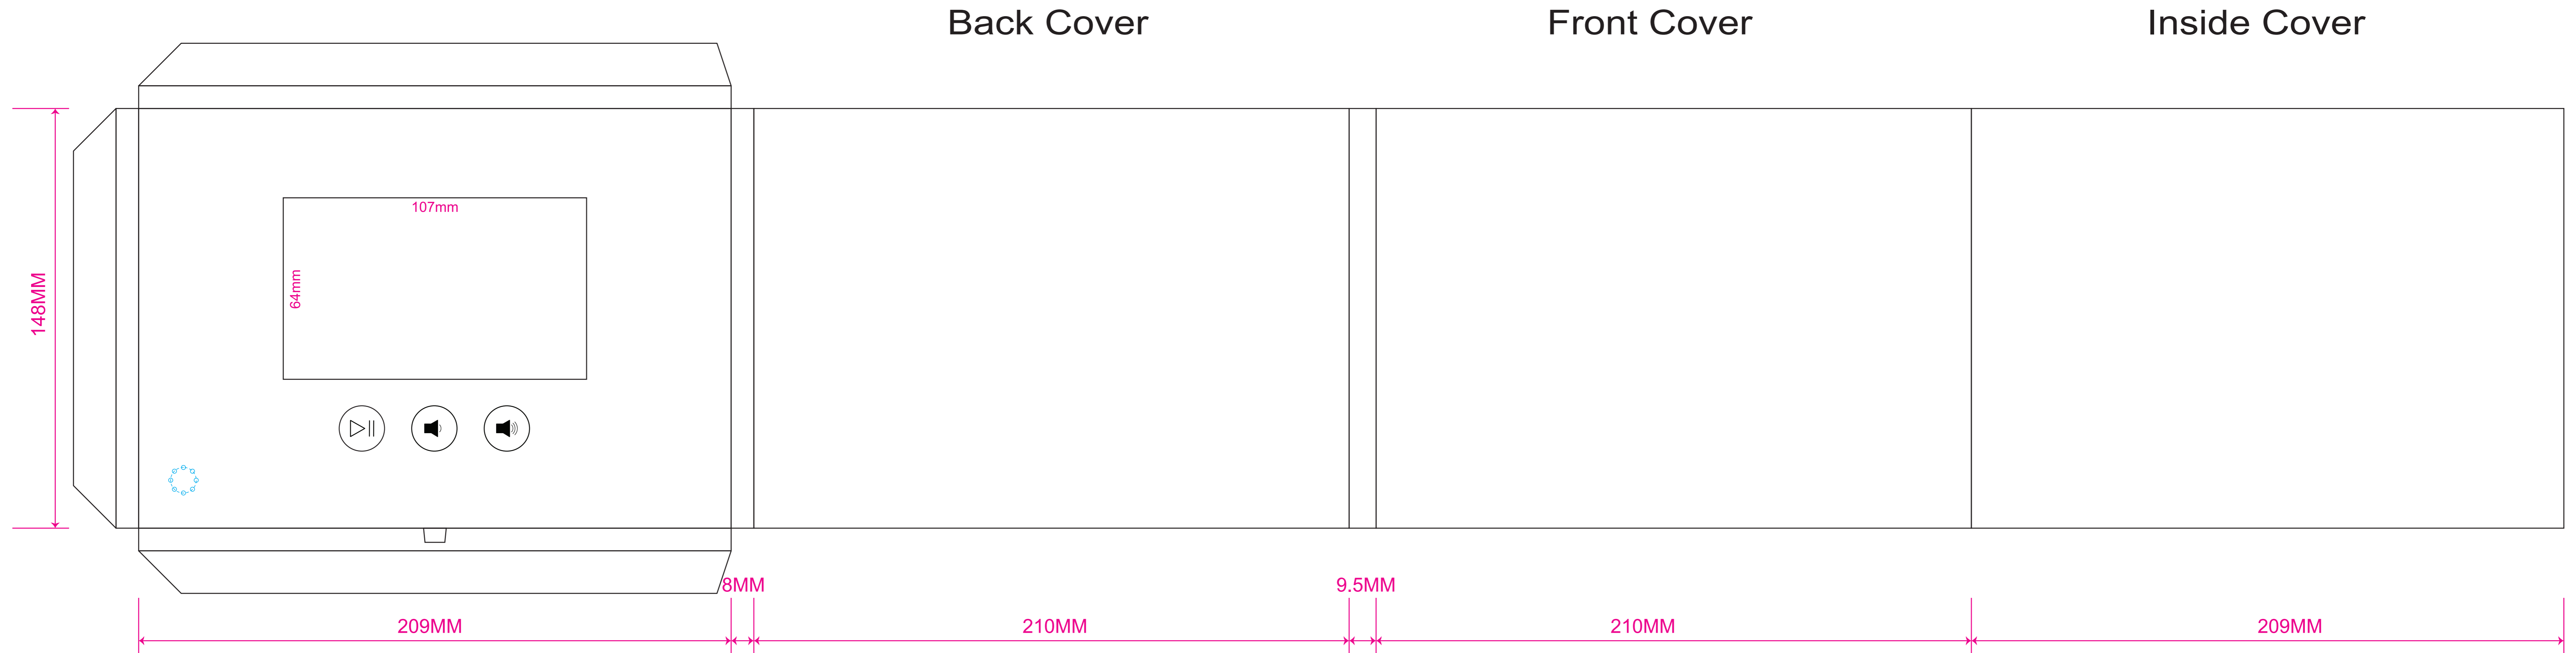

9913 Pflumm Road, Lenexa KS 66215
913-451-1151 • www.magtek.net • info@magtek.net

A5 - 5 inch Screen - Soft-cover Landscape