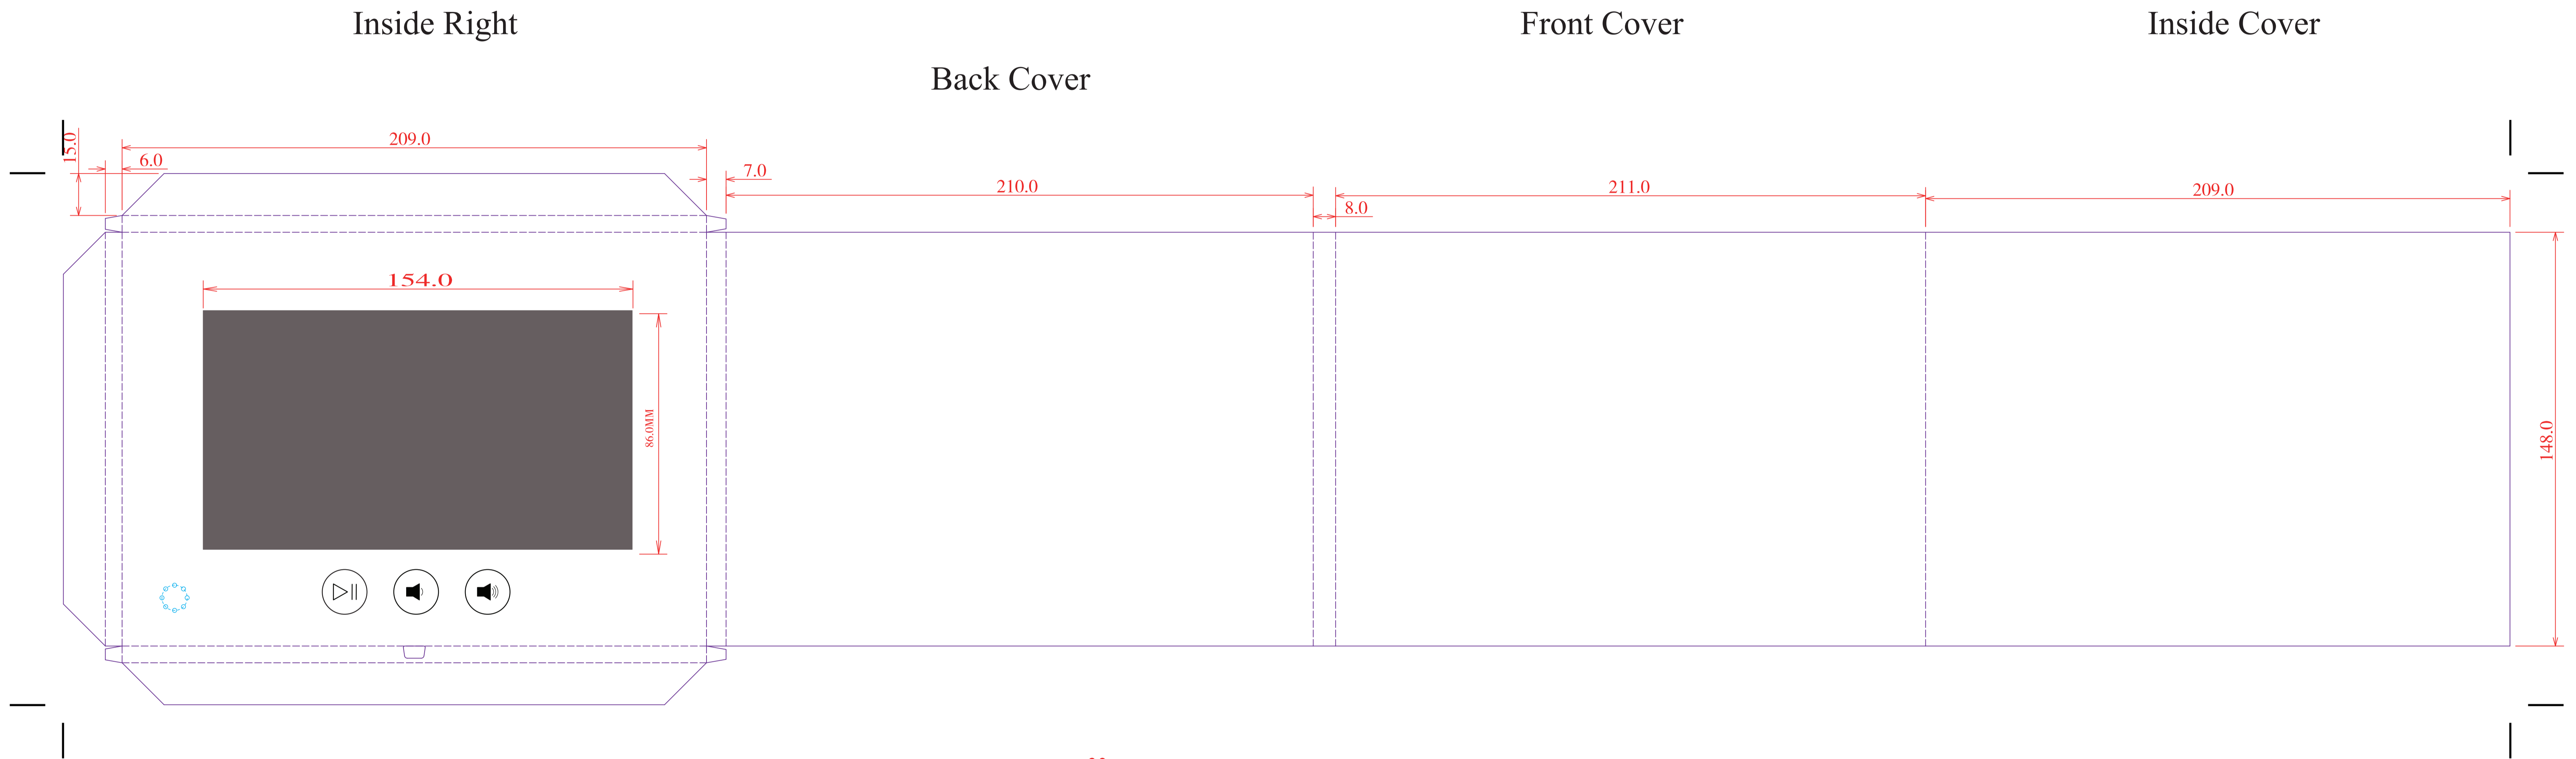

9913 Pflumm Road, Lenexa KS 66215
913-451-1151 • www.magtek.net • info@magtek.net

size:A5-7"-L210XW148XH8MM

A5 - 7 inch Screen - Soft-cover Landscape