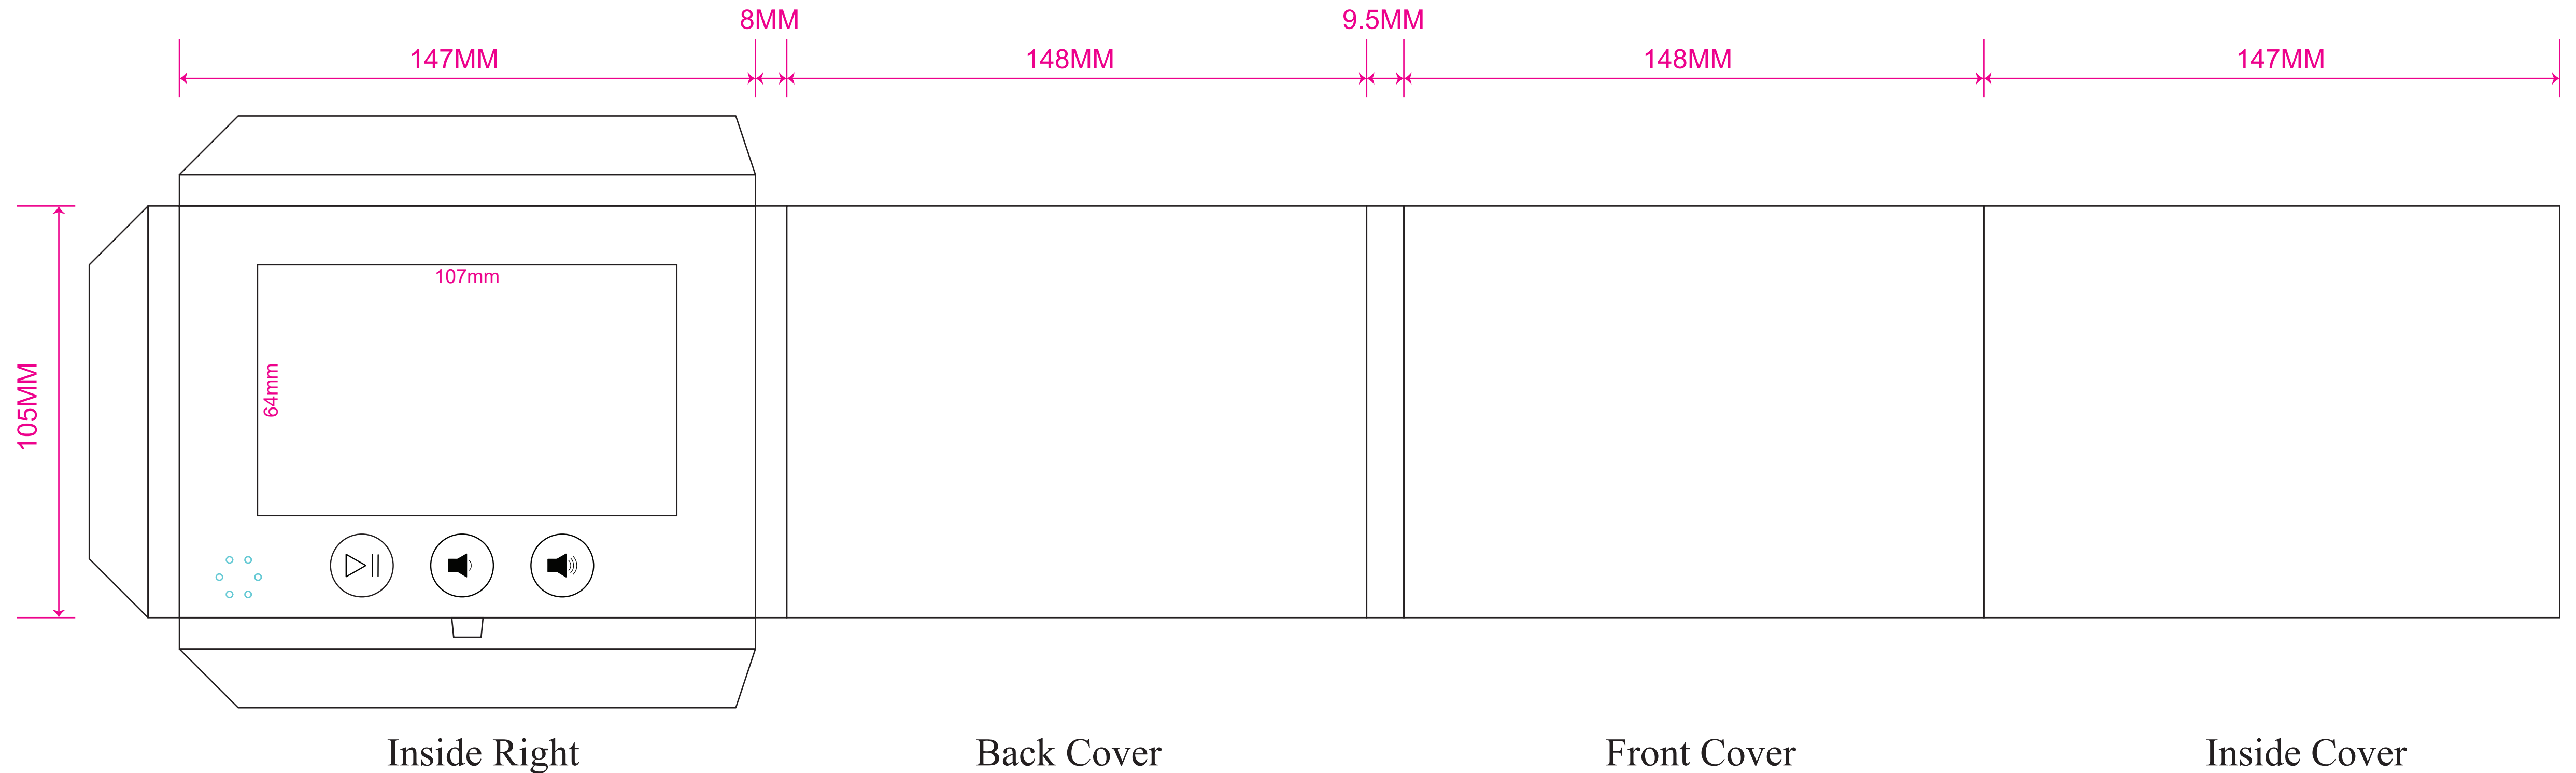

9913 Pflumm Road, Lenexa KS 66215

913-451-1151 • [www.magtek.net](http://www.magtek.net) • [info@magtek.net](mailto:info@magtek.net)

A6 - 5 inch Screen - Soft cover Landscape