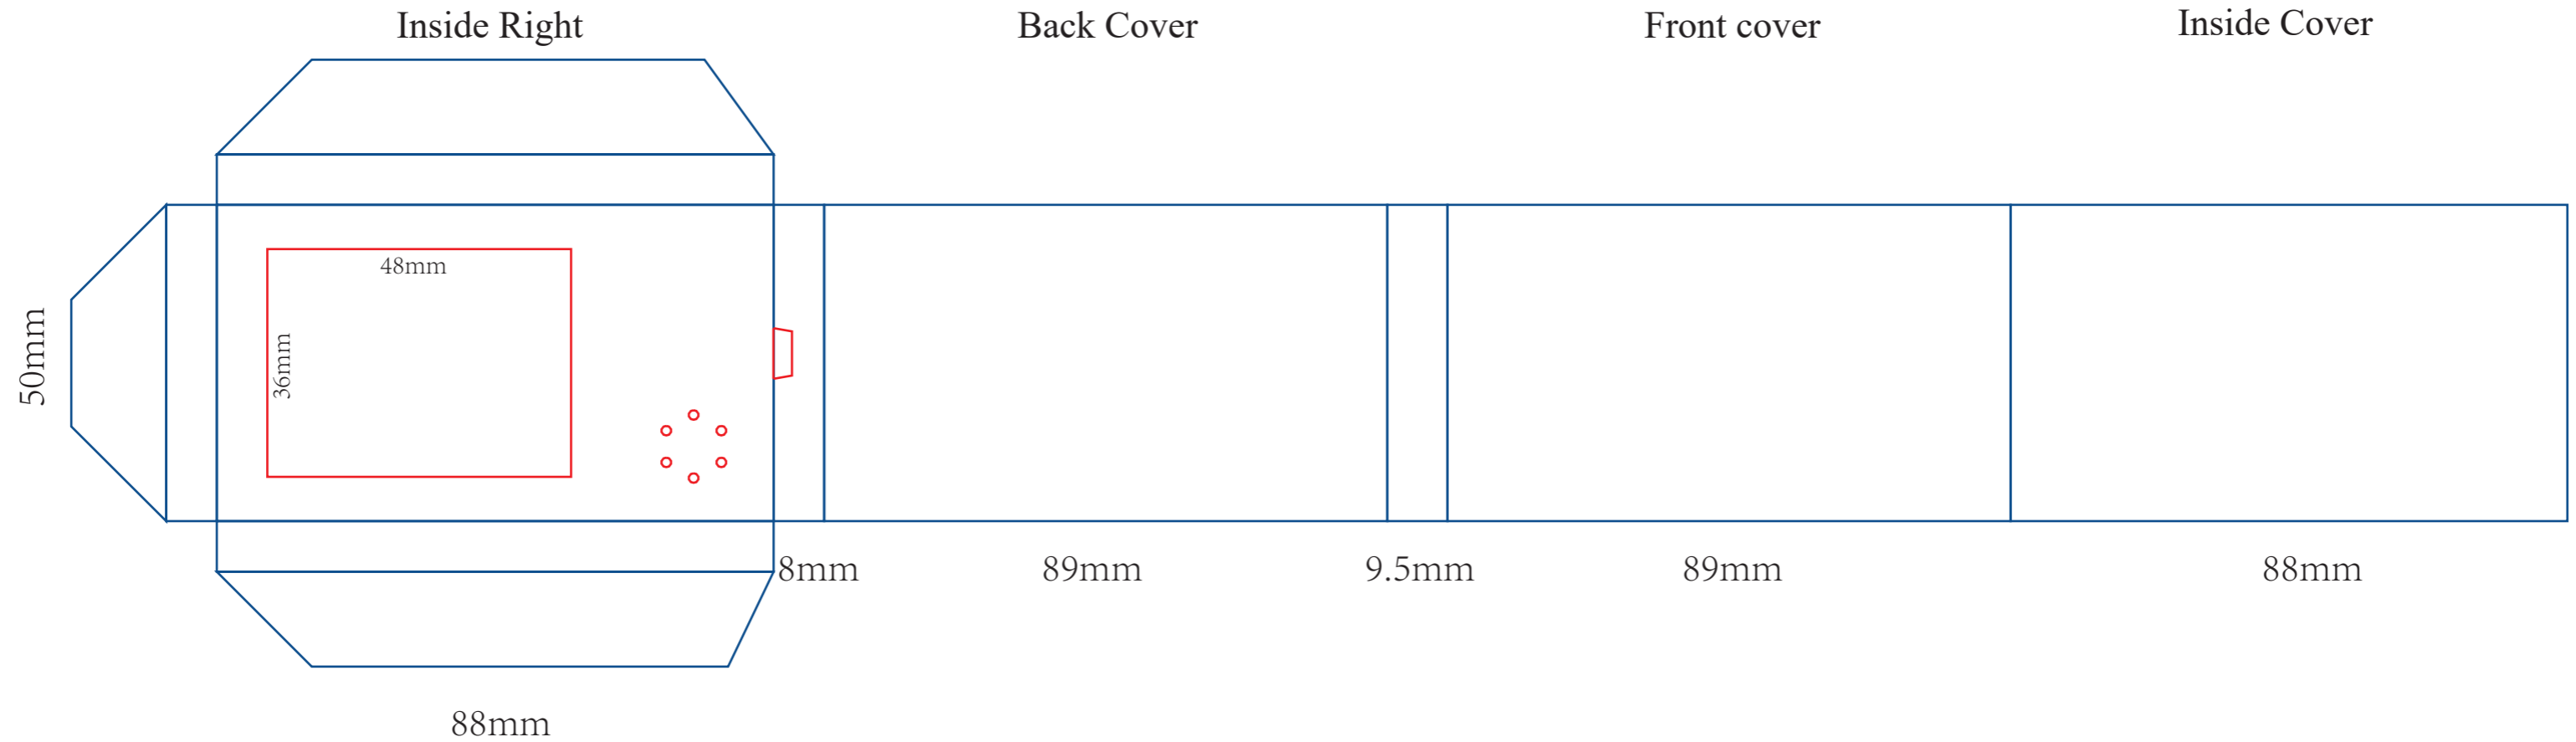

9913 Pflumm Road, Lenexa KS 66215

913-451-1151 • www.magtek.net • info@magtek.net

Business Card Size - 2.4 inch screen